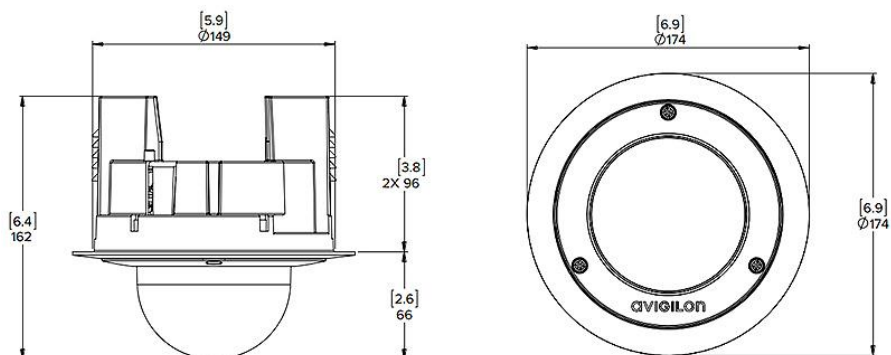

MONTÁŽNY NADSTAVEC DO PODHLÁDU

TSS KÓD: H4SL-MT-DCIL1

Model	H4SL-MT-DCIL1
Technické informácie	
Kompaktibilita	kamery serie : H4SL
Rozmery s kamerou	174 mm x 174 mm x 162 mm
Hmotnosť s kamerou	0,77 kg
Material	Plast

[X.X]	INCHES
X	MM